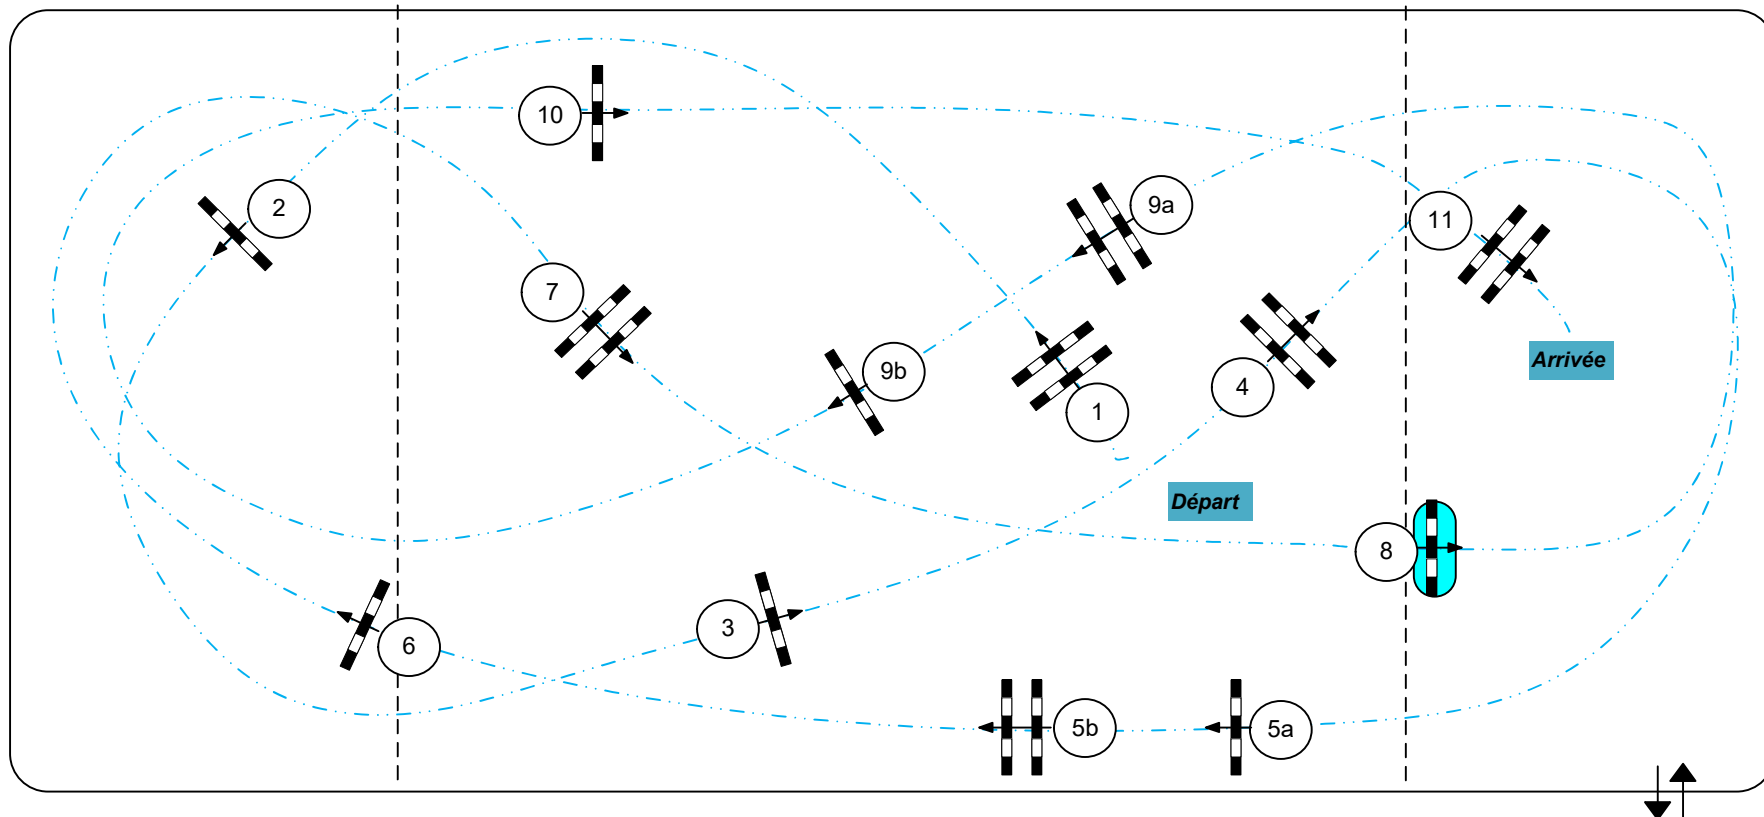

Vitesse: 350 m/Min.

Obstacles: 11

FEI RG / Art. 238.2.1

Longueur: 430 mtr.

Efforts: 13

Hauteur: 1,20 mtr.

Temps acc.: 74 sec.

Temps limite: 148 sec.

Team Constructeur de parcours:

Gérard Lachat (SUI)

Reto Ruffin (SUI)

Vincent Deller (SUI)

Arena: 31 x 70 m / 1:275