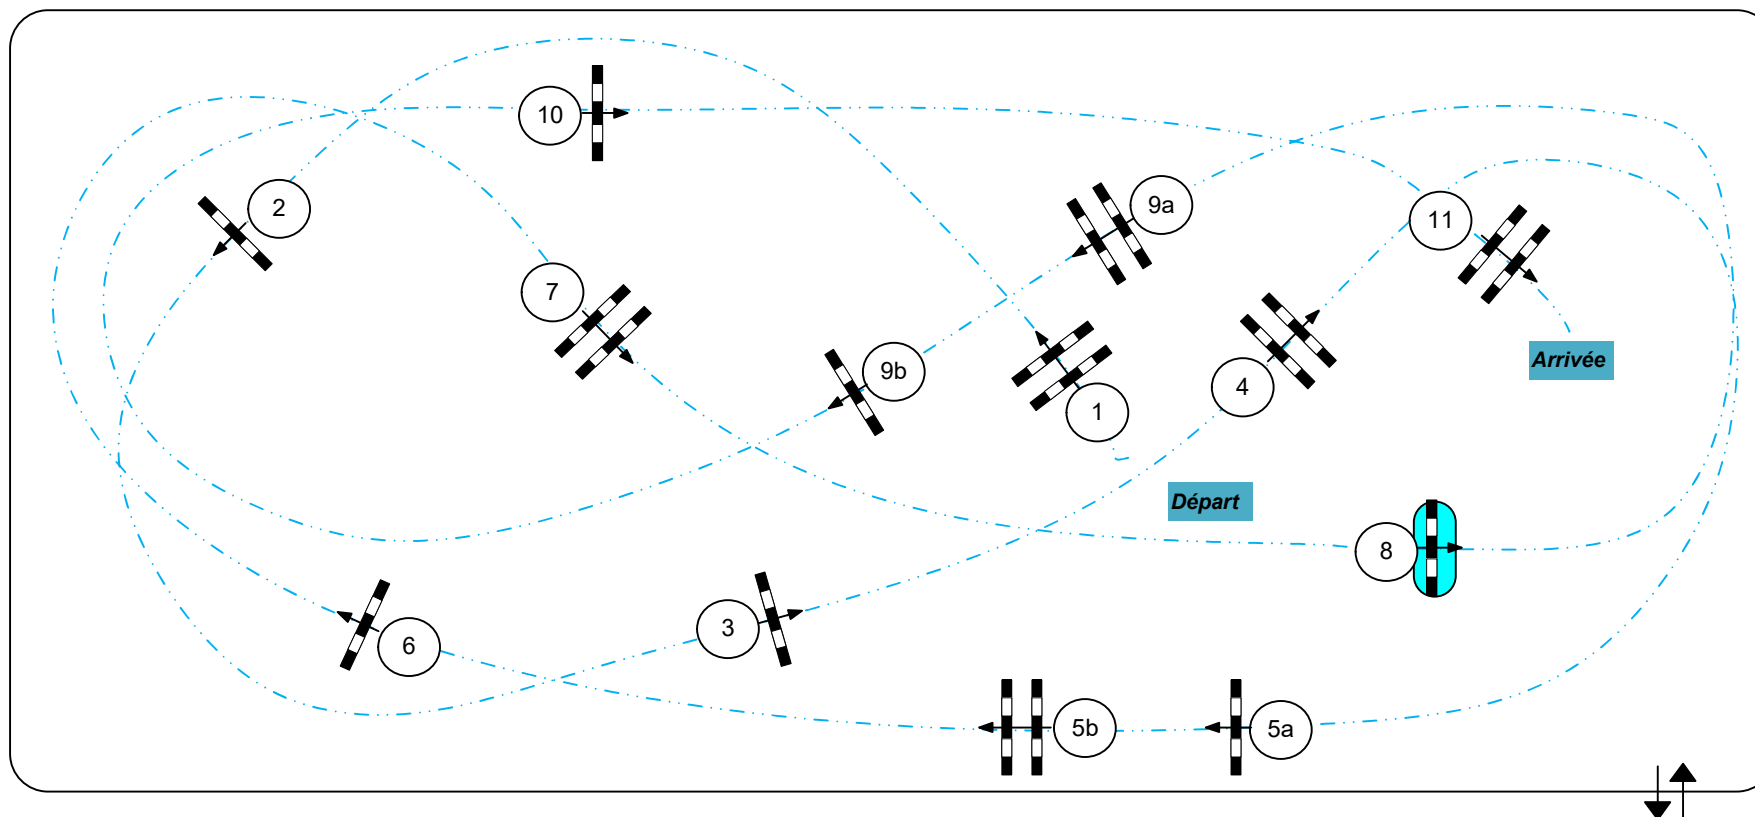

Vitesse: 350 m/Min.

Obstacles: 11

Longueur: 430 mtr.

Efforts: 13

FEI RG / Art. 238.2.1

Temps acc.: 74 sec.

Hauteur: 1,15 mtr.

Temps limite: 148 sec.

Team Constructeur de parcours:

Gérard Lachat (SUI)

Reto Rufin (SUI)

Vincent Deller (SUI)

Arena: 31 x 70 m / 1:275