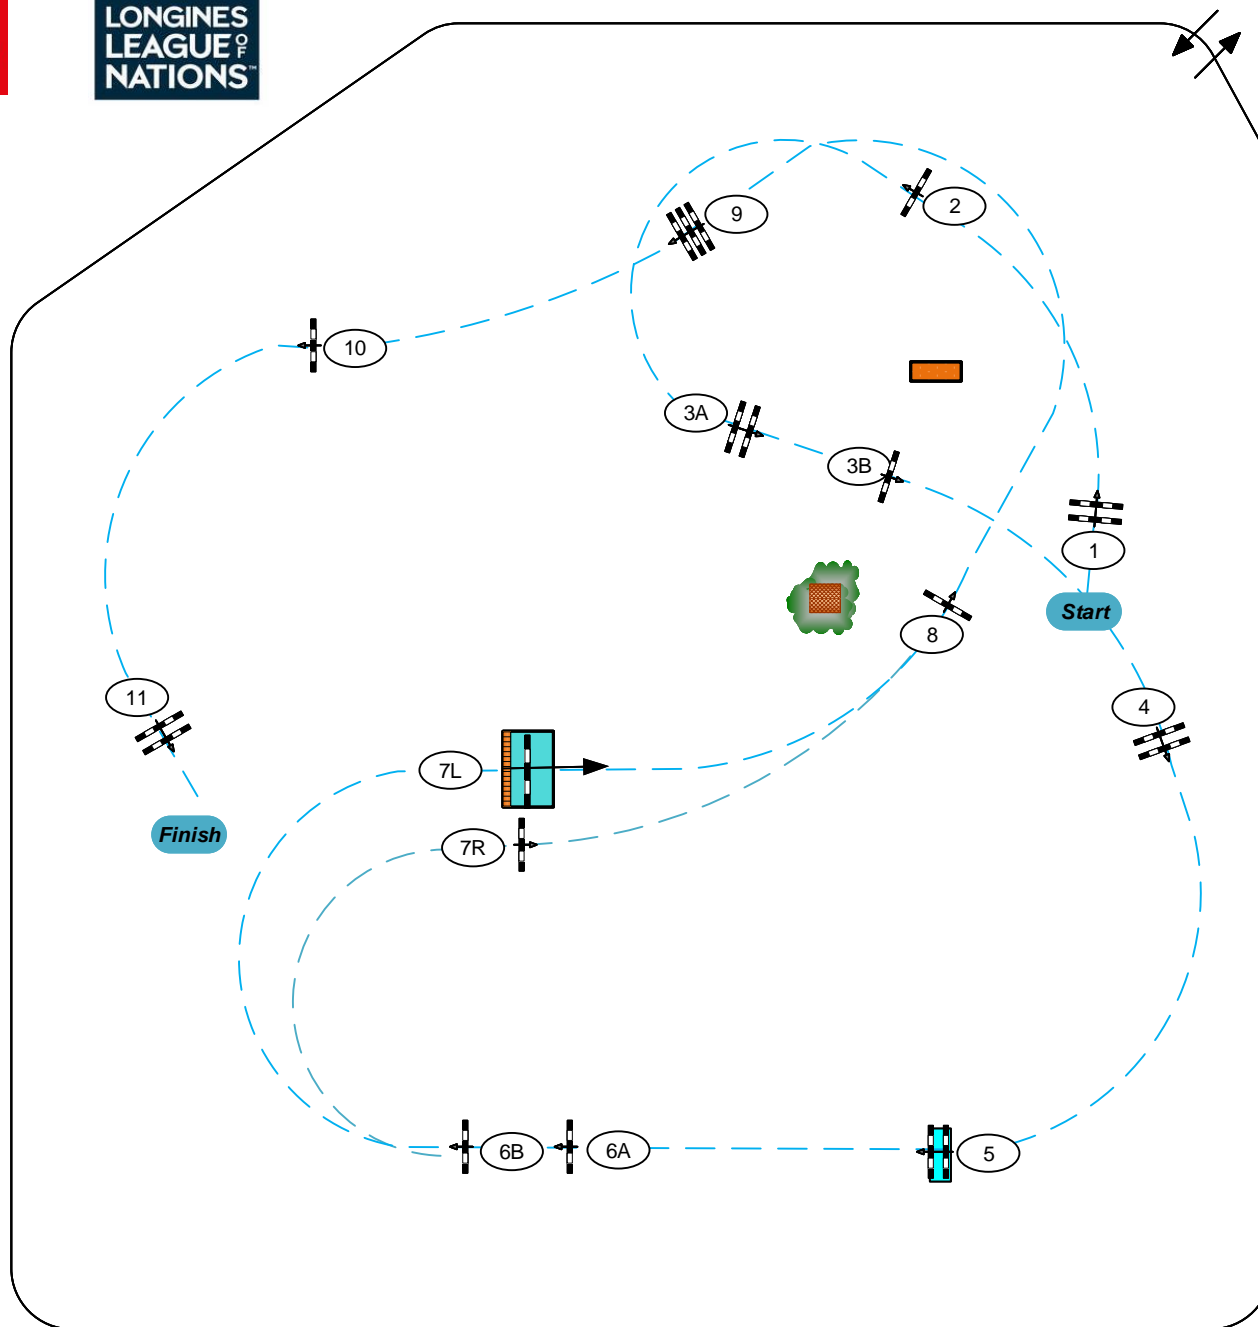

epona.

L'assurance suisse pour les animaux.
Die schweizerische Tierversicherung.

Class No.: S 1
PREIS EPONA
Competition against the clock
jeudi, 30 mai 2024
Start: 11:30

Table: A
National RG:
FEI RG / Art. 238.2.1
Height: 1,40 m

Speed:	350 m/min
Length:	460 m
Time allowed:	79 sec
Time limit:	158 sec

Obstacles: 11
Efforts: 13

Course Designers:
Gérard Lachat (SUI)
Reto Ruffin (SUI)
and Team