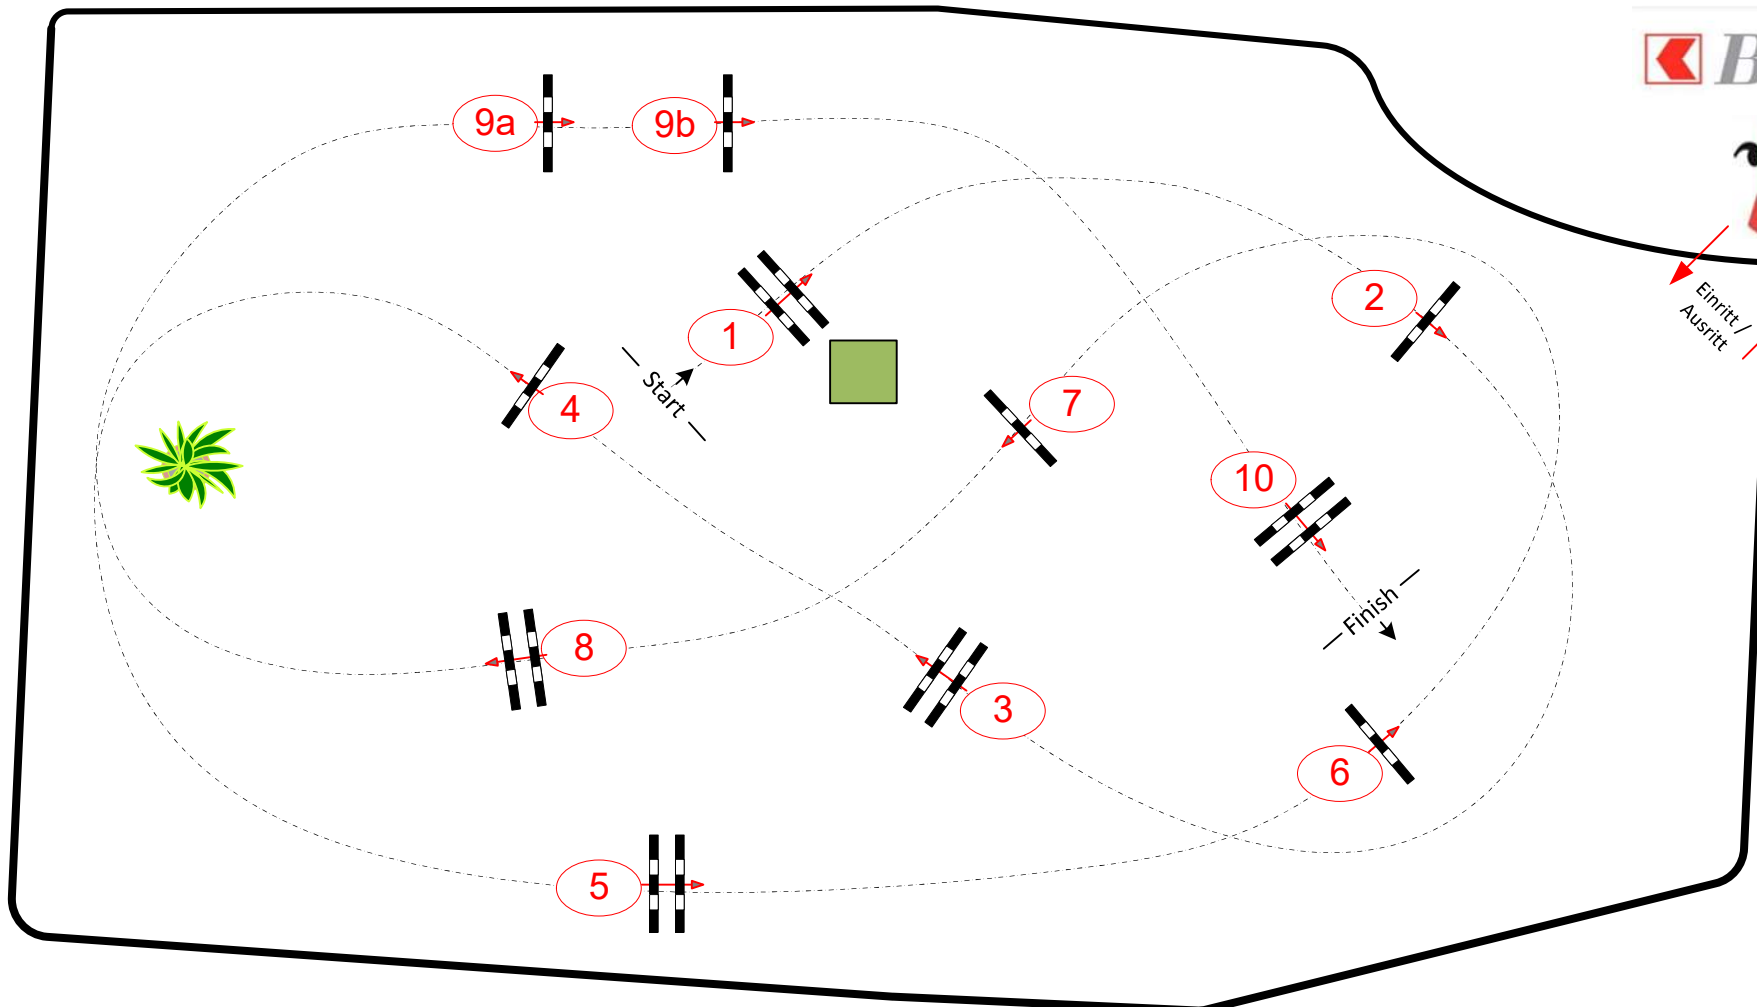

2. Phase über:

Bahnlänge: 400 mtr.

Sprünge: 11

Bahnlänge: 0 mtr.

FNCH / Art.

Erlaubte Zeit: 0 sek.

Hindernisfehler: sek.

Erlaubte Zeit: 0 sek.

Höhe: 1.05 mtr.

Höchstzeit: 0 sek.

Höchstzeit: 0 sek.

Einritt / Ausritt

Team course design:

Reto Ruffin (SUI)  
Gregory Roulin (SUI)