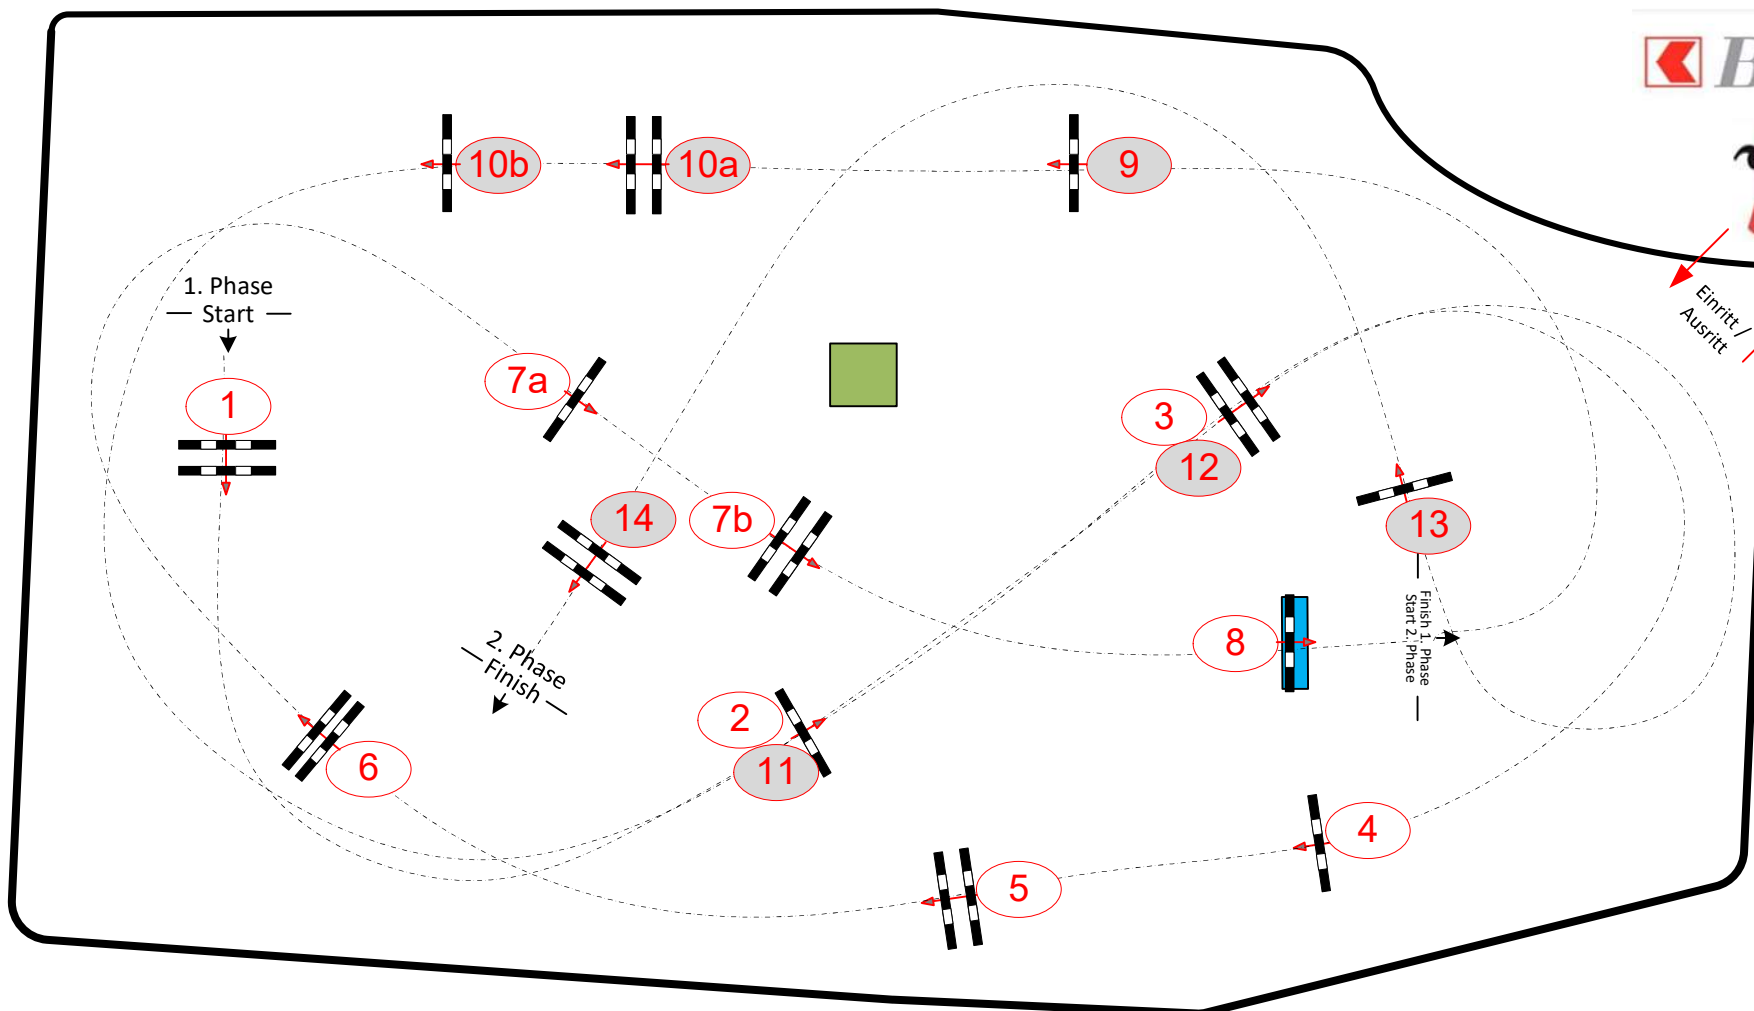

CS Giubiasco 22. – 25. September 2021

Prüfung Nr.: 14

Klasse: R/N 125

Samstag, 24. September 2022 Beginn: 13:30 Uhr

Richtverf.: 2 Phasen

Tempo: 350 m/Min.

Hindernisse: 1 - 8

2. Phase über: 9 - 14

Bahnlänge: 265 mtr.

Sprünge: 9

Bahnlänge: 295 mtr.

FNCH / Art.

Erlaubte Zeit: 46 sek.

Hindernisfehler: sek.

Erlaubte Zeit: 51 sek.

Höhe: 1.25 mtr.

Höchstzeit: 92 sek.

Höchstzeit: 102 sek.

Reto Ruffin (SUI)
Gregory Roulin (SUI)