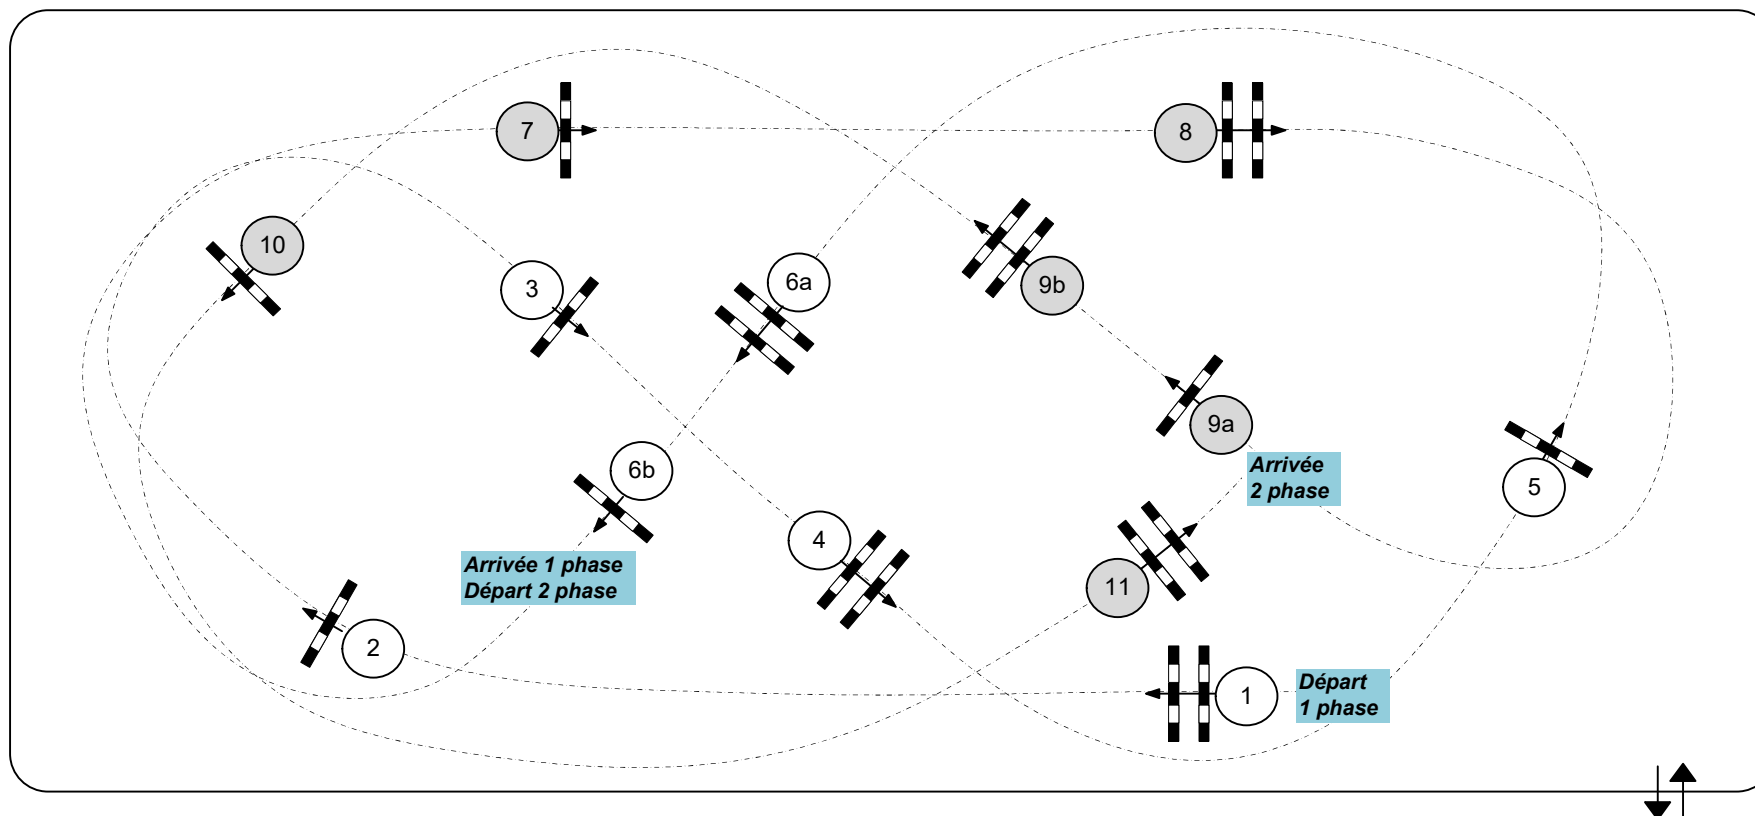

Longueur: 195 mtr.

FEI RG / Art. 274.2.5

Temps acc.: 34 sec.

Hauteur: 1.15 mtr.

Temps limite: 68 sec.

Obstacles: 1 - 6

Efforts: 7

Hindernisfehler: sec.

2. Phase sur: 7 - 11

Longueur: 235 mtr.

Temps accordé: 41 sec.

Temps limite: 82 sec.

Team Constructeur de parcours:

Reto Ruffin (SUI)

Julien Pradervand (SUI)

Gérard Lachat (SUI)

Arena: 31 x 70 m / 1:275