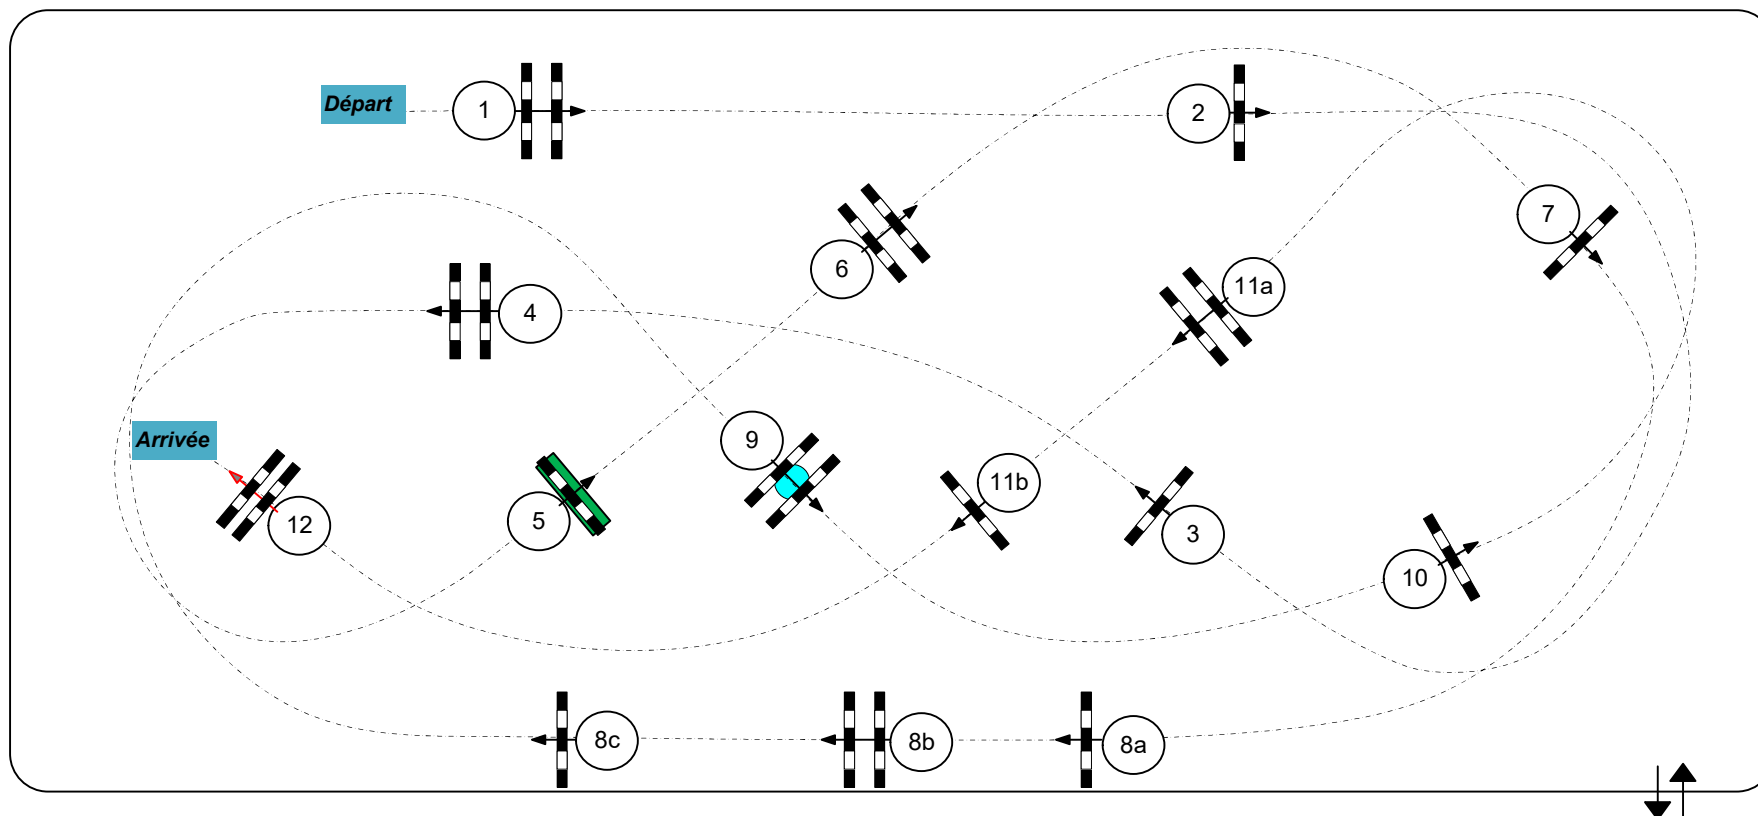

Vitesse: 350 m/Min.

Longueur: 400 mtr.

Temps acc.: 69 sec.

Temps limite: 138 sec.

FEI RG / Art. 238.2.1

Hauteur: 1.45 mtr.

Obstacles: 1 - 12

Efforts: 15

Hindernisfehler: sec.

Team Constructeur de parcours:

Reto Ruffin (SUI)

Julien Pradervand (SUI)

Gérard Lachat (SUI)

Arena: 31 x 70 m / 1:275